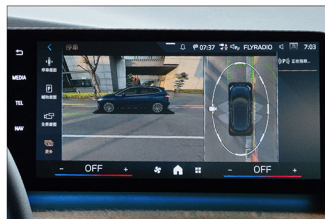

#### 多媒體及通訊配備

車況抬頭顯示器

218i Active Tourer Luxury 限量版 提供優惠 9.9 萬元  
升級進階智能科技套件, 配備價值 13.7 萬元

AR 擴增實境導航功能

車況抬頭顯示器

360 度環景輔助攝影

本表製作日期為：2025年03月。產品內容及相關配備可能於表格製作後有所更動。詳細配備內容及敘述請參考該車系型錄或詢問全台 BMW 展示中心。

- 本產品規格配備表內容僅供參考，所有產品設計、型式、顏色、規格及配備以實車為準。
- BMW 原廠與總代理汎德公司有權更改車輛之設計及配備，並保留修正內容之權利。
- 本表所刊載之產品顏色，可能因印刷過程之限制而導致與實車有所差距。