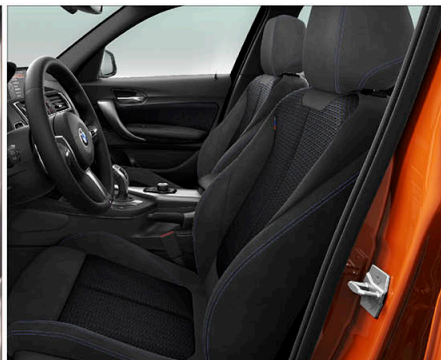

118i

120i Sport Line

125i M Sport

M140i

● 標準配備 ○ 選用配備 — 不供應

本表僅供參考，規格配備以實車為準（適用2017/01以後生產車型）

內裝及座椅

	118i	120i Sport Line	125i M Sport	M140i
座椅材質	Sensatec皮質	Sensatec皮質	Hexagon織布/麂皮	Hexagon織布/麂皮
雙前座電動座椅含駕駛座記憶功能	●	●	●	●
雙前座跑車座椅	○	●	●	●
雙前座電動腰靠	○	○	●	●
60 / 40分離可傾倒後座椅背	●	●	●	●

Sensatec皮質 / 標準座椅
118i

Sensatec皮質 / 跑車座椅
120i Sport Line

Hexagon織布/麂皮 / 跑車座椅
125i M Sport / M140i

● 標準配備 ○ 選用配備 — 不供應

本表僅供參考，規格配備以實車為準（適用2017/01以後生產車型）

內裝及座椅

118i

120i Sport Line