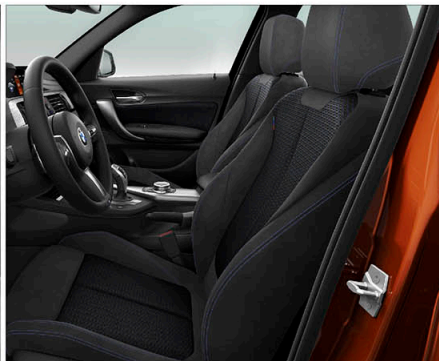

外觀

	118i 運動版	120i Sport Line Shadow Edition	125i M Sport Shadow Edition	M140i Shadow Edition 
LED頭燈	●	●	●	●
LED日間行車燈	●	●	●	●
LED前霧燈	●	●	●	—
Comfort Access免鑰匙系統	●	●	●	●
迎賓照明燈光組	●	●	●	●
雨珠感應式雨刷系統含頭燈自動啟閉控制	●	●	●	●
雙邊電動收折後視鏡	●	●	●	●
電動玻璃天窗	○	○	○	●
鍍鉻窗框飾條	●	○	○	○
黑色高光澤窗框飾條	○	●	●	●

118i 運動版

120i Sport Line Shadow Edition

125i M Sport Shadow Edition

M140i Shadow Edition

● 標準配備 ○ 選用配備 — 不供應

本表僅供參考，規格配備以實車為準

內裝及座椅

	118i 運動版	120i Sport Line Shadow Edition	125i M Sport Shadow Edition	M140i Shadow Edition 
座椅材質	Sensatec皮質	Sensatec皮質	Alcantara麂皮/高級織布	Alcantara麂皮/高級織布
雙前座電動座椅含駕駛座記憶功能	●	●	●	●
雙前座跑車座椅	●	●	●	●
雙前座電動腰靠	○	○	●	●
60 / 40分離可傾倒後座椅背	●	●	●	●

Sensatec皮質 / 跑車座椅
118i 運動版

Sensatec皮質 / 跑車座椅
120i Sport Line Shadow Edition

Alcantara麂皮/高級織布 / 跑車座椅
125i M Sport Shadow Edition / M140i Shadow Edition

內裝及座椅

118i
運動版

120i Sport Line
Shadow Edition

125i M Sport
Shadow Edition