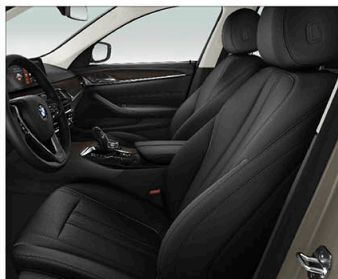

Dakota 真皮 / 標準座椅
520i Luxury