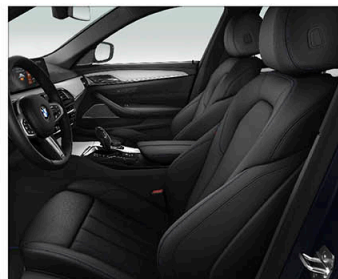

Dakota 真皮 / 跑車座椅
M550i xDrive

● 標準配備 ● 新增配備 ○ 選用配備 — 不供應

本表僅供參考，規格配備以實車為準