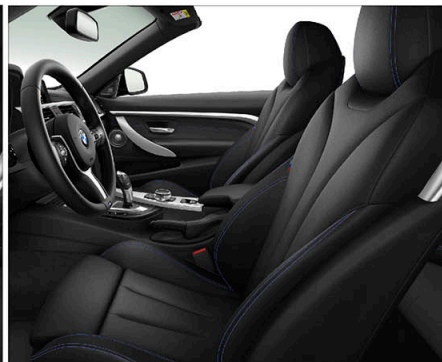

## 內裝及座椅

	420i M Sport	430i M Sport	440i M Sport
座椅材質	Dakota真皮	Dakota真皮	Dakota真皮
雙前座電動座椅含駕駛座記憶功能	●	●	●
雙前座跑車座椅	●	●	●
雙前座電動腰靠	○	○	●

Dakota真皮 / 跑車座椅  
420i M Sport

Dakota真皮 / 跑車座椅  
430i M Sport

Dakota真皮 / 跑車座椅  
440i M Sport