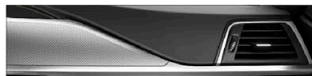

內裝及座椅

420i M Sport

430i M Sport

440i M Sport

方向盤

飾板

鋁質格紋含銀色飾條

自動防眩車內及駕駛座車外後視鏡	●	●	●
5.7"延伸資訊顯示幕	●	—	—
8.8吋多重行車模式儀表板	○	●	●
室內燈光照明組 / LED前座閱讀燈	●	●	●
前座中央扶手	●	●	●
前座置杯架	●	●	●
雙區分離式恆溫空調系統	●	●	●

● 標準配備 ○ 選用配備 — 不供應

本表僅供參考，規格配備以實車為準（適用2017/03起生產車型）