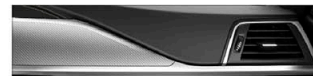

鋁質格紋含銀色飾條

自動防眩車內及駕駛座車外後視鏡	●	●	●
5.7"延伸資訊顯示幕	●	—	—
8.8吋多重行車模式儀表板	○	●	●
室內燈光照明組 / LED前座閱讀燈	●	●	●
前座中央扶手	●	●	●
前座置杯架	●	●	●
雙區分離式恆溫空調系統	●	●	●

● 標準配備 ○ 選用配備 — 不供應

本表僅供參考，規格配備以實車為準（適用2017/03起生產車型）