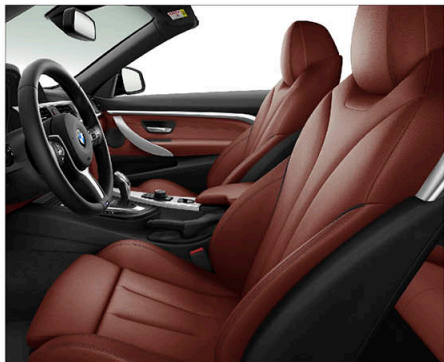

## 內裝及座椅

	420i M Sport	430i M Sport	440i M Sport
座椅材質	Dakota真皮	Dakota真皮	Dakota真皮
雙前座電動座椅含駕駛座記憶功能	●	●	●
雙前座跑車座椅	●	●	●
雙前座電動腰靠	○	○	●

Dakota真皮 / 跑車座椅  
420i M Sport

Dakota真皮 / 跑車座椅  
430i M Sport

Dakota真皮 / 跑車座椅  
440i M Sport