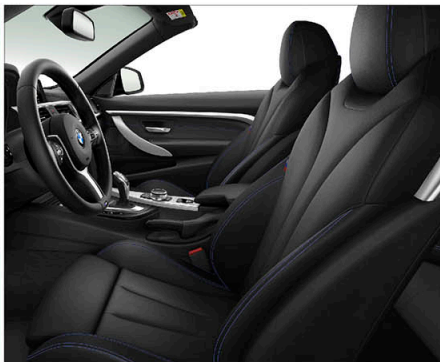

## 內裝及座椅

	420i M Sport	430i M Sport	440i M Sport
座椅材質	Dakota真皮	Dakota真皮	Dakota真皮
雙前座電動座椅含駕駛座記憶功能	●	●	●
雙前座跑車座椅	●	●	●
雙前座電動腰靠	○	○	●

Dakota真皮 / 跑車座椅  
420i M Sport

Dakota真皮 / 跑車座椅  
430i M Sport

Dakota真皮 / 跑車座椅  
440i M Sport