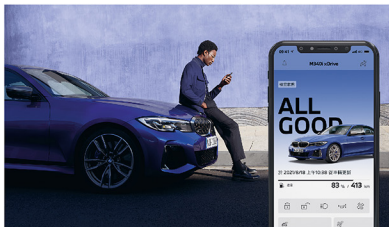

# BMW ConnectedDrive BMW智慧互聯駕駛

118i  
Edition Sport118i  
Edition M120i  
Edition M

128ti

M135i xDrive  
powered by 

智慧駕駛	118i Edition Sport	118i Edition M	120i Edition M	128ti	M135i xDrive powered by 
主動防撞輔助系統與行人偵測	●	●	●	●	●
主動車距定速控制系統	●	●	●	●	●
盲點偵測警示	●	●	●	●	●
車道偏離警示	●	●	●	●	●
後方車流警示	●	●	●	●	●
後方防追撞警示	●	●	●	●	●
停車後方防撞輔助	●	●	●	●	●
速限提示功能	●	●	●	●	●
駕駛注意力輔助功能	●	●	●	●	●
智能服務					
智能緊急求助	●	●	●	●	●
遠距售後服務	●	●	●	●	●
智能遠端遙控	●	●	●	●	●
線上生活資訊	●	●	●	●	●
旅程諮詢秘書	●	●	●	●	●
即時路況資訊	●	●	●	●	●
智慧語音助理 2.0	●	●	●	●	●
BMW手機數位鑰匙	●	●	●	●	●
無線智慧型手機整合系統 (含 Apple CarPlay 與 Android Auto)	●	●	●	●	●

## My BMW App 隨心所欲 智慧互聯

您可以透過 My BMW App 內即時查看車輛狀態與位置，並透過遠端遙控功能為愛車開啟空調通風、車燈或上鎖，亦可隨時追蹤車輛保養需求，輕鬆線上預約保養。

透過直覺易懂的操作介面，  
讓您放懷享受創新科技帶來的便利。

瞭解更多

● 標準配備 ○ 選用配備 - 不提供

本表僅供參考，規格配備以實車為準