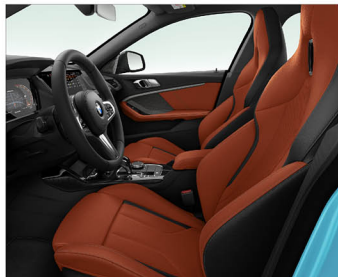

Dakota真皮 / M款跑車座椅
M235i xDrive

● 標準配備 ○ 選用配備 — 不供應

本表僅供參考，規格配備以實車為準