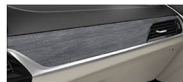

跑車多功能真皮方向盤 (含換檔撥片)  
520i / 530i Luxury

M款多功能真皮方向盤 (含換檔撥片)  
520i M Sport / 530i M Sport / M550i xDrive

飾板

Fineline Cove 木紋  
520i M Sport / 520i M Sport

Fine-wood 樺木紋  
530i Luxury / 530i M Sport

深灰鋁質格紋  
M550i xDrive