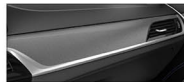

深灰鋁質格紋
M550i xDrive

Sensotec 皮質儀錶框包圍

○

○

●

●

●

自動防眩車內及駕駛座車外後視鏡

●

●

●

●

●

環艙氣氛燈組

●

●

●

●

●

前後座中央扶手 / 前後座置杯架

●

●

●

●

●

豪華型四區恆溫空調

●

●

●

●

●

霧銀鍍鉻按鍵組

●

●

●

●

-

陶瓷中控套件

○

○

○

○

●

黑色車內頂蓬

○

●

○

●

●

● 標準配備 ● 新增配備 ○ 選用配備 - 不供應

本表僅供參考，規格配備以實車為準