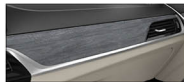

Fine-wood 樺木紋
530i Luxury / 530i M Sport